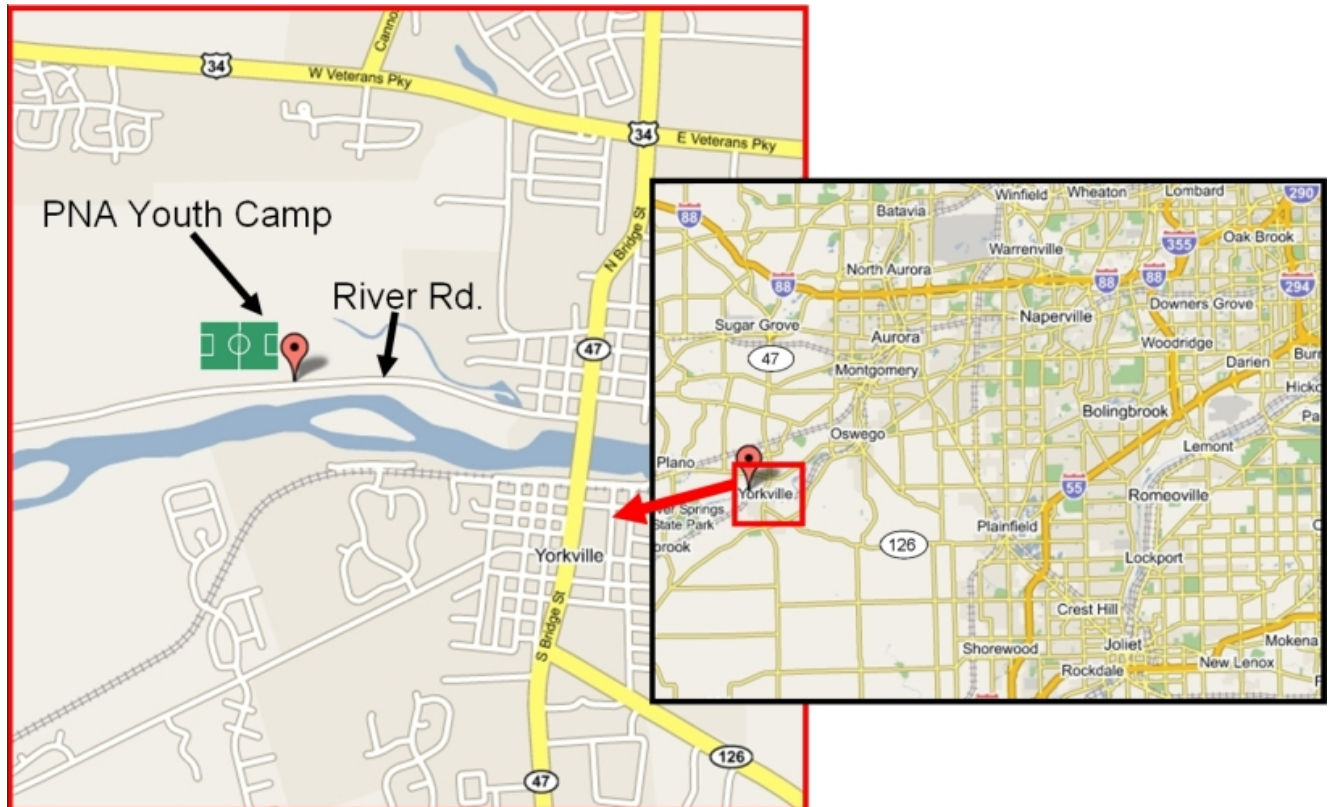

PNA Yorkville

In English

- **From Chicago and North suburbs:**

Take tollroad 294 South to I-88 West towards Aurora. Go to 56 West towards Sugar Grove. Go to 47 South to Yorkville. In Yorkville, before the bridge, turn right on River Road. Go about ½ mile until you see the sign on the right side for the PNA Youth Camp.

- **From Chicago and South Suburbs:**

Take 55 South to #126 towards Plainfield. After you pass Plainfield, continue on to Yorkville. Go to 47 North and in Yorkville, turn left on the first street after the bridge, which is River Road. Go about ½ mile until you see the sign on the right side for the PNA Youth camp.

Po polsku

- **Z Chicago i północnych przedmiesc:**

Autostrada #294 na południe, do I-88 W (na zachód), kierunek Aurora (obie drogi sa płatne). Zjazd na drodze 56 West – kierunek Sugar Grove, następnie zjazd na drodze 47 South na Yorkville. W Yorkville przed mostem skrecic w prawo w mala uliczke – River Road. Obóz jest po prawej stronie w odleglosci okolo 1-nej mili.

- **Z Chicago i południowych przedmiesc:**

Autostrada #55 na południe, zjazd na drodze #126, kierunek Plainfield and później w strone Yorkville do ulicy 47 north. W Yorkville, za mostem skrecic w lewo (pierwsza uliczka) - River Road. Obóz jest po prawej stronie w odleglosci 1-nej mili.